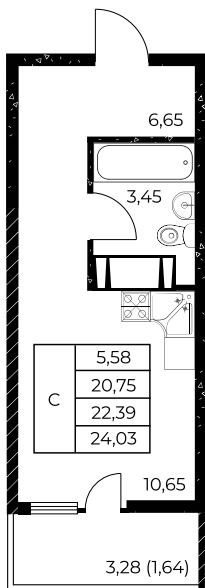

Квартира №644

Студия, 24,03 м²

Проект, корпус ЖК «Звезда Столицы 2», Литер 1.3

Этаж 8 из 25

Срок сдачи 4 кв. 2028 г.

В ипотеку

от 9 727 ₽/мес

Стоимость квартиры _____

Первоначальный взнос _____

Срок ипотеки _____

Ежемесячный платёж _____

Застройщик оставляет за собой право изменения стоимости и условий акции. Для получения информации о стоимости квартиры и условиях ипотеки, обратитесь в отдел продаж.

Выиграйте 1 из 8 призов!
Сыграйте в колесо фортуны

Распечатано 05.02.2025
доннефтестрой.рф

ГК «ДОННЕФТЕСТРОЙ»

Офис продаж на объекте: ул. Нансена, 103/1/1
Главный офис - г. Ростов-на-Дону, ул. Нансена, 103/1/1
Ежедневно 09:00 - 19:00