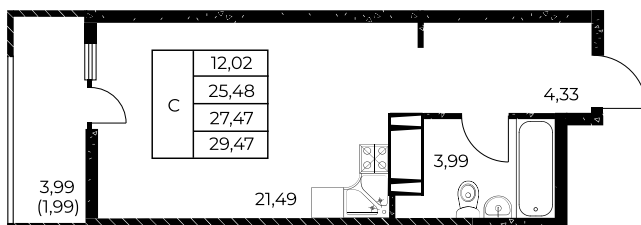

Квартира №634

Студия, 29,47 м²

Проект, корпус ЖК «Звезда Столицы 2», Литер 1.3

Этаж 7 из 25

Срок сдачи 4 кв. 2028 г.

В ипотеку

от 11 384 ₽/мес

Стоимость квартиры _____