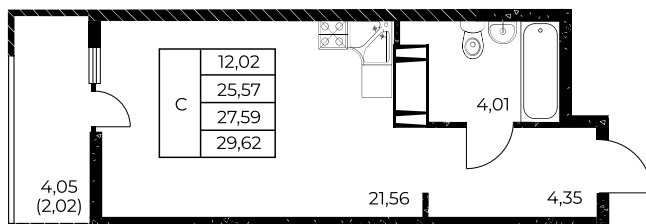

Квартира №635

Студия, 29,62 м²

Проект, корпус ЖК «Звезда Столицы 2», Литер 1.3

Этаж 7 из 25

Срок сдачи 4 кв. 2028 г.

В ипотеку

от 11 442 ₽/мес

Стоимость квартиры _____