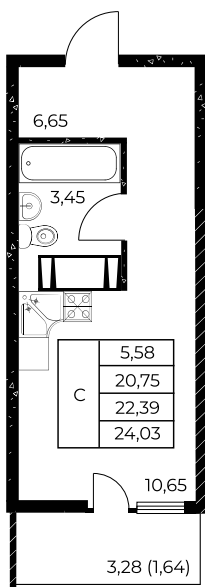

Квартира №630

Студия, 24,03 м²

Проект, корпус ЖК «Звезда Столицы 2», Литер 1.3

Этаж 7 из 25

Срок сдачи 4 кв. 2028 г.

В ипотеку

от 9 727 ₽/мес

Стоимость квартиры _____

Первоначальный взнос _____

Срок ипотеки _____

Ежемесячный платёж _____

Застройщик оставляет за собой право изменения стоимости и условий акции. Для получения информации о стоимости квартиры и условиях ипотеки, обратитесь в отдел продаж.

Выиграйте 1 из 8 призов!
Сыграйте в колесо фортуны

Распечатано 05.02.2025
доннефтестрой.рф

ГК «ДОННЕФТЕСТРОЙ»

Офис продаж на объекте: ул. Нансена, 103/1/1
Главный офис - г. Ростов-на-Дону, ул. Нансена, 103/1/1
Ежедневно 09:00 - 19:00