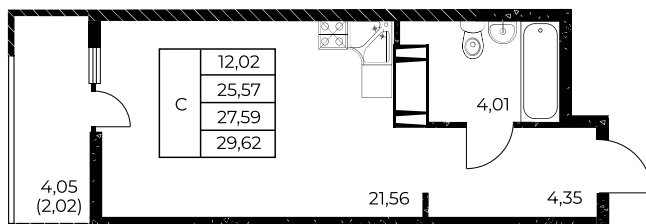

## Студия, 29,62 м<sup>2</sup>

Проект, корпус ЖК «Звезда Столицы 2», Литер 1.3

Этаж 6 из 25

Срок сдачи 4 кв. 2028 г.

В ипотеку

**от 11 442 ₽/мес**

Стоимость квартиры \_\_\_\_\_

Первоначальный взнос \_\_\_\_\_