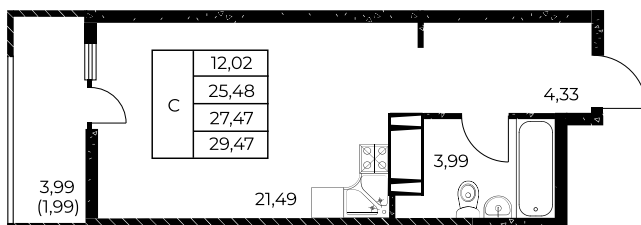

Квартира №608

Студия, 29,47 м²

Проект, корпус ЖК «Звезда Столицы 2», Литер 1.3

Этаж 5 из 25

Срок сдачи 4 кв. 2028 г.

В ипотеку

от 11 384 ₽/мес

Стоимость квартиры _____