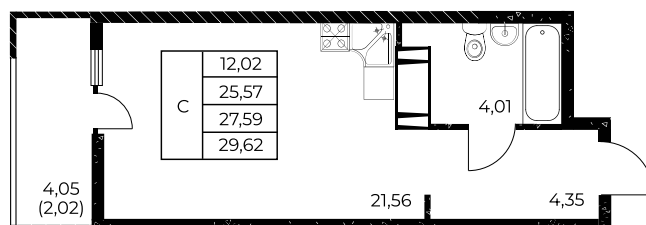

Квартира №596

Студия, 29,62 м²

Проект, корпус ЖК «Звезда Столицы 2», Литер 1.3

Этаж 4 из 25

Срок сдачи 4 кв. 2028 г.

В ипотеку

от 11 442 ₽/мес

Стоимость квартиры _____