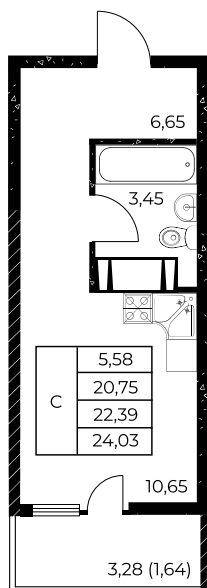

Квартира №592

Студия, 24,03 м²

Проект, корпус ЖК «Звезда Столицы 2», Литер 1.3

Этаж 4 из 25

Срок сдачи 4 кв. 2028 г.

В ипотеку

от 9 727 ₽/мес

Стоимость квартиры _____

Первоначальный взнос _____

Срок ипотеки _____

Ежемесячный платёж _____

Застройщик оставляет за собой право изменения стоимости и условий акции. Для получения информации о стоимости квартиры и условиях ипотеки, обратитесь в отдел продаж.

Выиграйте 1 из 8 призов!
Сыграйте в колесо фортуны

Распечатано 05.02.2025
доннефтестрой.рф

ГК «ДОННЕФТЕСТРОЙ»

Офис продаж на объекте: ул. Нансена, 103/1/1
Главный офис - г. Ростов-на-Дону, ул. Нансена, 103/1/1
Ежедневно 09:00 - 19:00