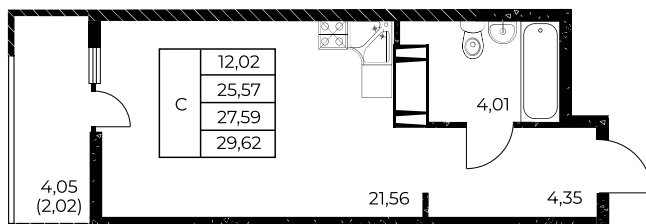

Квартира №557

## Студия, 29,62 м<sup>2</sup>

Проект, корпус ЖК «Звезда Столицы 2», Литер 1.2

Этаж 24 из 25

Срок сдачи 4 кв. 2028 г.

В ипотеку