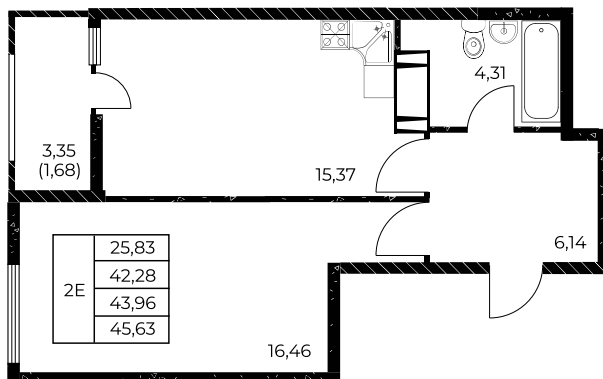

Квартира №555

1-комнатная, 45,63 м²

Проект, корпус ЖК «Звезда Столицы 2», Литер 1.2

Этаж 24 из 25

Срок сдачи 4 кв. 2028 г.

В ипотеку

от 15 832 ₽/мес

Стоимость квартиры _____

Первоначальный взнос _____

Срок ипотеки _____

Ежемесячный платёж _____

Застройщик оставляет за собой право изменения стоимости и условий акции. Для получения информации о стоимости квартиры и условиях ипотеки, обратитесь в отдел продаж.

Выиграйте 1 из 8 призов!
Сыграйте в колесо фортуны

Распечатано 05.02.2025
доннефтестрой.рф

ГК «ДОННЕФТЕСТРОЙ»

Офис продаж на объекте: ул. Нансена, 103/1/1
Главный офис - г. Ростов-на-Дону, ул. Нансена, 103/1/1
Ежедневно 09:00 - 19:00