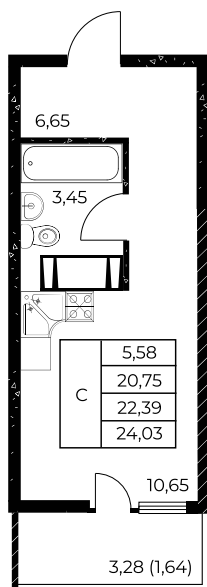

Квартира №539

Студия, 24,03 м²

Проект, корпус ЖК «Звезда Столицы 2», Литер 1.2

Этаж 23 из 25

Срок сдачи 4 кв. 2028 г.

В ипотеку

от 9 727 ₽/мес

Стоимость квартиры _____

Первоначальный взнос _____

Срок ипотеки _____

Ежемесячный платёж _____

Застройщик оставляет за собой право изменения стоимости и условий акции. Для получения информации о стоимости квартиры и условиях ипотеки, обратитесь в отдел продаж.

Выиграйте 1 из 8 призов!
Сыграйте в колесо фортуны

Распечатано 06.02.2025
доннефтестрой.рф

ГК «ДОННЕФТЕСТРОЙ»

Офис продаж на объекте: ул. Нансена, 103/1/1
Главный офис - г. Ростов-на-Дону, ул. Нансена, 103/1/1
Ежедневно 09:00 - 19:00