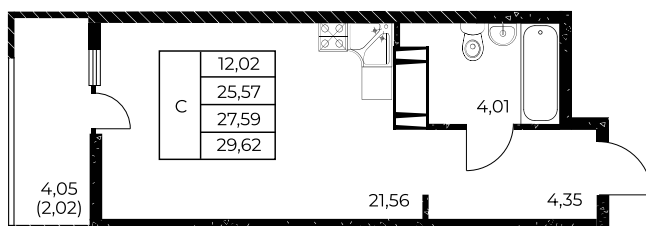

Квартира №531

## Студия, 29,62 м<sup>2</sup>

Проект, корпус ЖК «Звезда Столицы 2», Литер 1.2

Этаж 22 из 25

Срок сдачи 4 кв. 2028 г.

В ипотеку

**от 11 647 ₽/мес**

Стоимость квартиры \_\_\_\_\_

Первоначальный взнос \_\_\_\_\_