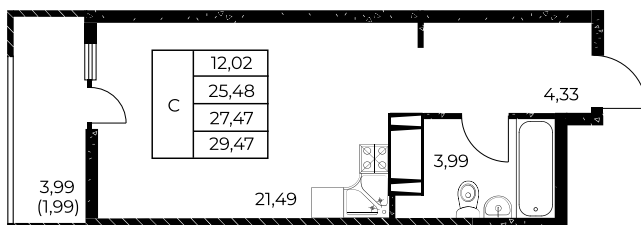

Рассрочка 0%, платёж 50 000 ₽/мес

Скидки до 22 000 ₽/м²

Квартира №530

Студия, 29,47 м²

Проект, корпус ЖК «Звезда Столицы 2», Литер 1.2

Этаж 22 из 25

Срок сдачи 4 кв. 2028 г.

В ипотеку

от 12 543 ₽/мес

Стоимость квартиры _____

Первоначальный взнос _____

Срок ипотеки _____

Ежемесячный платёж _____

Застройщик оставляет за собой право изменения стоимости и условий акции. Для получения информации о стоимости квартиры и условиях ипотеки, обратитесь в отдел продаж.

Выиграйте 1 из 8 призов!
Сыграйте в колесо фортуны

Распечатано 22.02.2025
[доннефтестрой.рф](http://donneftestroy.rf)

ГК «ДОННЕФТЕСТРОЙ»

Офис продаж на объекте: ул. Нансена, 103/1/1
Главный офис - г. Ростов-на-Дону, ул. Нансена, 103/1/1
Ежедневно 09:00 - 19:00