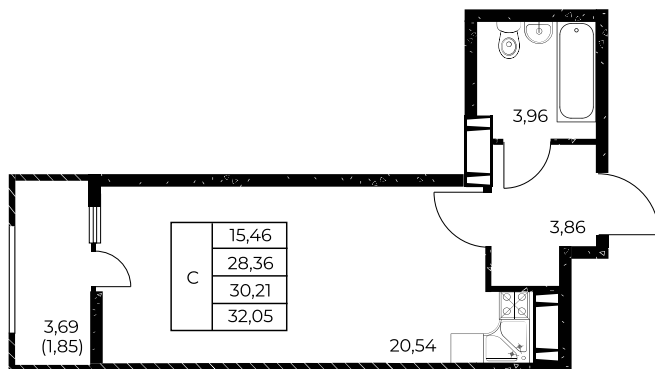

Квартира №519

Студия, 32,05 м²

Проект, корпус ЖК «Звезда Столицы 2», Литер 1.2

Этаж 21 из 25

Срок сдачи 4 кв. 2028 г.

В ипотеку

от 12 825 ₽/мес

Стоимость квартиры _____

Первоначальный взнос _____

Срок ипотеки _____

Ежемесячный платёж _____

Застройщик оставляет за собой право изменения стоимости и условий акции. Для получения информации о стоимости квартиры и условиях ипотеки, обратитесь в отдел продаж.

Выиграйте 1 из 8 призов!
Сыграйте в колесо фортуны

Распечатано 05.02.2025
доннефтестрой.рф

ГК «ДОННЕФТЕСТРОЙ»

Офис продаж на объекте: ул. Нансена, 103/1/1
Главный офис - г. Ростов-на-Дону, ул. Нансена, 103/1/1
Ежедневно 09:00 - 19:00