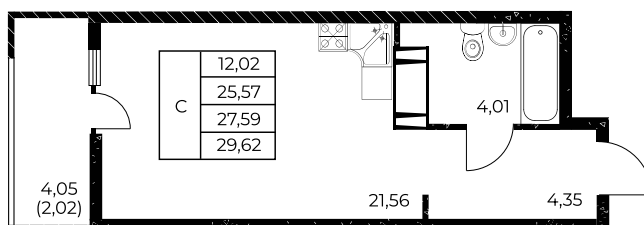

Квартира №518

Студия, 29,62 м²

Проект, корпус ЖК «Звезда Столицы 2», Литер 1.2

Этаж 21 из 25

Срок сдачи 4 кв. 2028 г.

В ипотеку

от 11 647 ₽/мес

Стоимость квартиры _____