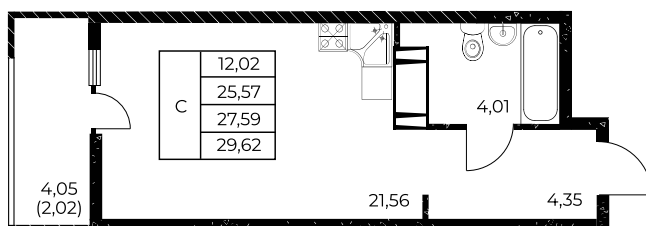

Квартира №505

Студия, 29,62 м²

Проект, корпус ЖК «Звезда Столицы 2», Литер 1.2

Этаж 20 из 25

Срок сдачи 4 кв. 2028 г.

В ипотеку

от 11 647 ₽/мес

Стоимость квартиры _____