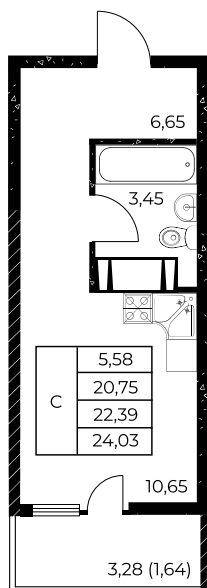

Квартира №501

Студия, 24,03 м²

Проект, корпус ЖК «Звезда Столицы 2», Литер 1.2

Этаж 20 из 25

Срок сдачи 4 кв. 2028 г.

В ипотеку

от 9 727 ₽/мес

Стоимость квартиры _____

Первоначальный взнос _____

Срок ипотеки _____

Ежемесячный платёж _____

Застройщик оставляет за собой право изменения стоимости и условий акции. Для получения информации о стоимости квартиры и условиях ипотеки, обратитесь в отдел продаж.

Выиграйте 1 из 8 призов!
Сыграйте в колесо фортуны

Распечатано 05.02.2025
доннефтестрой.рф

ГК «ДОННЕФТЕСТРОЙ»

Офис продаж на объекте: ул. Нансена, 103/1/1
Главный офис - г. Ростов-на-Дону, ул. Нансена, 103/1/1
Ежедневно 09:00 - 19:00