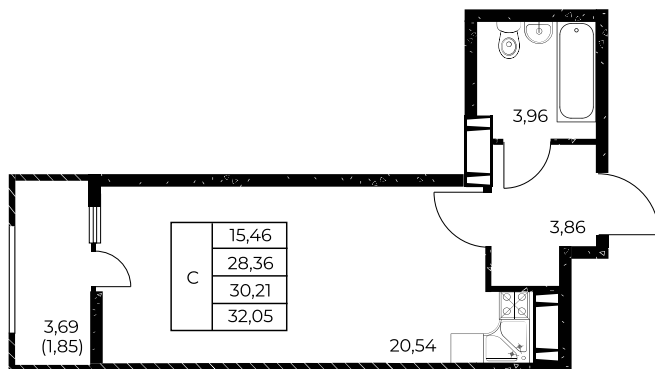

Квартира №493

Студия, 32,05 м²

Проект, корпус ЖК «Звезда Столицы 2», Литер 1.2

Этаж 19 из 25

Срок сдачи 4 кв. 2028 г.

В ипотеку

от 12 677 ₽/мес

Стоимость квартиры _____

Первоначальный взнос _____

Срок ипотеки _____

Ежемесячный платёж _____

Застройщик оставляет за собой право изменения стоимости и условий акции. Для получения информации о стоимости квартиры и условиях ипотеки, обратитесь в отдел продаж.

Выиграйте 1 из 8 призов!
Сыграйте в колесо фортуны

Распечатано 05.02.2025
[доннефтестрой.рф](http://donneftestroy.ru)

ГК «ДОННЕФТЕСТРОЙ»

Офис продаж на объекте: ул. Нансена, 103/1/1
Главный офис - г. Ростов-на-Дону, ул. Нансена, 103/1/1
Ежедневно 09:00 - 19:00