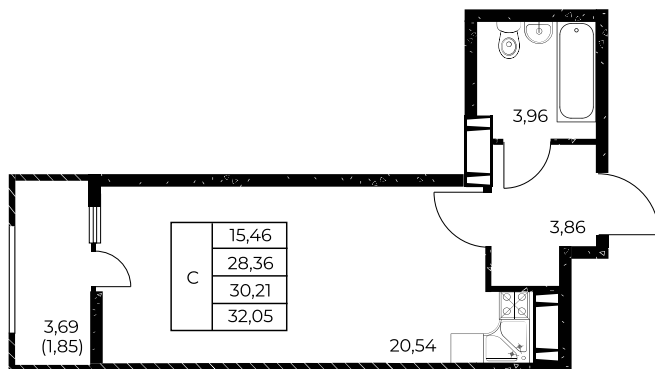

Квартира №480

Студия, 32,05 м²

Проект, корпус ЖК «Звезда Столицы 2», Литер 1.2

Этаж 18 из 25

Срок сдачи 4 кв. 2028 г.

В ипотеку

от 12 677 ₽/мес

Стоимость квартиры _____

Первоначальный взнос _____

Срок ипотеки _____

Ежемесячный платёж _____

Застройщик оставляет за собой право изменения стоимости и условий акции. Для получения информации о стоимости квартиры и условиях ипотеки, обратитесь в отдел продаж.

Выиграйте 1 из 8 призов!
Сыграйте в колесо фортуны

Распечатано 05.02.2025
доннефтестрой.рф

ГК «ДОННЕФТЕСТРОЙ»

Офис продаж на объекте: ул. Нансена, 103/1/1
Главный офис - г. Ростов-на-Дону, ул. Нансена, 103/1/1
Ежедневно 09:00 - 19:00