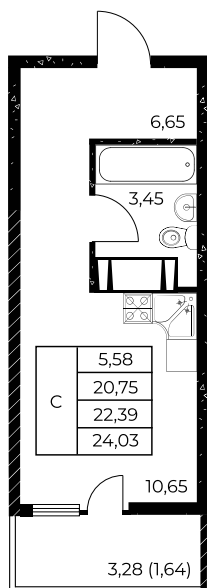

Квартира №475

Студия, 24,03 м²

Проект, корпус ЖК «Звезда Столицы 2», Литер 1.2

Этаж 18 из 25

Срок сдачи 4 кв. 2028 г.

В ипотеку

от 9 894 ₽/мес

Стоимость квартиры _____

Первоначальный взнос _____

Срок ипотеки _____

Ежемесячный платёж _____

Застройщик оставляет за собой право изменения стоимости и условий акции. Для получения информации о стоимости квартиры и условиях ипотеки, обратитесь в отдел продаж.

Выиграйте 1 из 8 призов!
Сыграйте в колесо фортуны

Распечатано 05.02.2025
доннефтестрой.рф

ГК «ДОННЕФТЕСТРОЙ»

Офис продаж на объекте: ул. Нансена, 103/1/1
Главный офис - г. Ростов-на-Дону, ул. Нансена, 103/1/1
Ежедневно 09:00 - 19:00