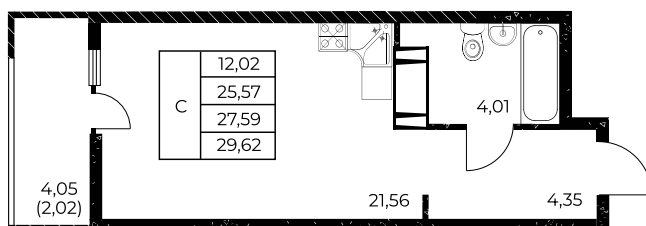

Квартира №466

## Студия, 29,62 м<sup>2</sup>

Проект, корпус ЖК «Звезда Столицы 2», Литер 1.2

Этаж 17 из 25

Срок сдачи 4 кв. 2028 г.

В ипотеку