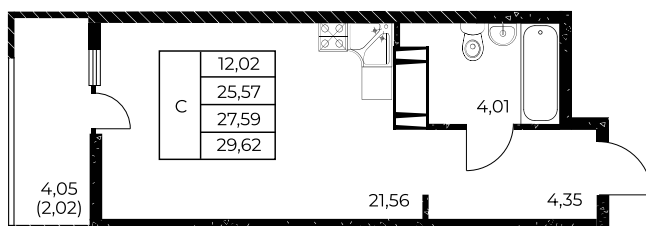

## Студия, 29,62 м<sup>2</sup>

Проект, корпус ЖК «Звезда Столицы 2», Литер 1.2

Этаж 15 из 25

Срок сдачи 4 кв. 2028 г.

В ипотеку