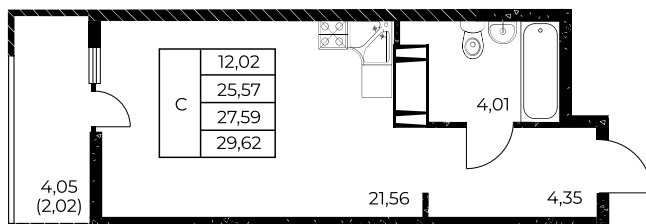

## Студия, 29,62 м<sup>2</sup>

Проект, корпус ЖК «Звезда Столицы 2», Литер 1.2

Этаж 14 из 25

Срок сдачи 4 кв. 2028 г.

В ипотеку