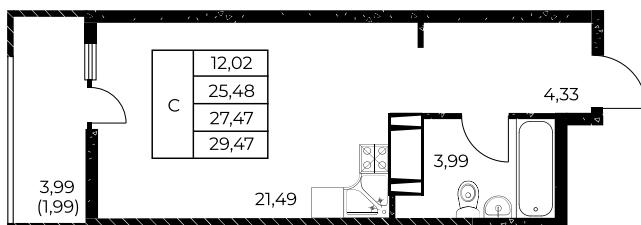

Рассрочка 0%, платёж 50 000 ₽/мес

Скидки до 22 000 ₽/м²

Квартира №413

Студия, 29,47 м²

Проект, корпус ЖК «Звезда Столицы 2», Литер 1.2

Этаж 13 из 25

Срок сдачи 4 кв. 2028 г.

В ипотеку

от 12 679 ₽/мес

Стоимость квартиры _____

Первоначальный взнос _____

Срок ипотеки _____

Ежемесячный платёж _____

Застройщик оставляет за собой право изменения стоимости и условий акции. Для получения информации о стоимости квартиры и условиях ипотеки, обратитесь в отдел продаж.

Выиграйте 1 из 8 призов!
Сыграйте в колесо фортуны

Распечатано 22.02.2025
[доннефтестрой.рф](http://donneftestroy.rf)

ГК «ДОННЕФТЕСТРОЙ»

Офис продаж на объекте: ул. Нансена, 103/1/1
Главный офис - г. Ростов-на-Дону, ул. Нансена, 103/1/1
Ежедневно 09:00 - 19:00