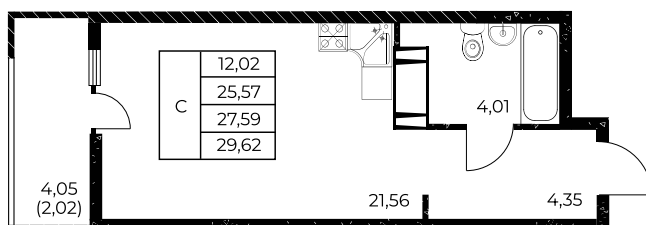

## Студия, 29,62 м<sup>2</sup>

Проект, корпус ЖК «Звезда Столицы 2», Литер 1.2

Этаж 13 из 25

Срок сдачи 4 кв. 2028 г.

В ипотеку