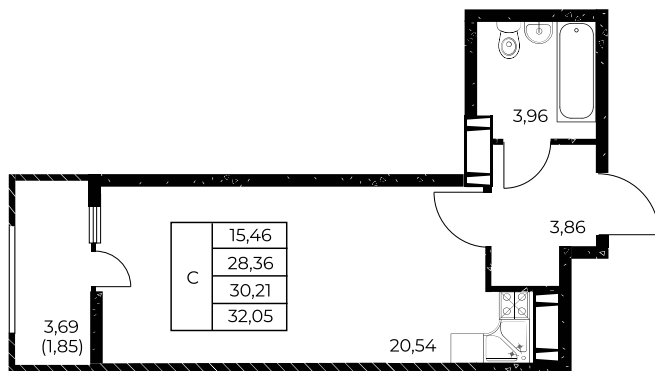

Квартира №415

Студия, 32,05 м²

Проект, корпус ЖК «Звезда Столицы 2», Литер 1.2

Этаж 13 из 25

Срок сдачи 4 кв. 2028 г.

В ипотеку

от 12 677 ₽/мес

Стоимость квартиры _____

Первоначальный взнос _____

Срок ипотеки _____

Ежемесячный платёж _____

Застройщик оставляет за собой право изменения стоимости и условий акции. Для получения информации о стоимости квартиры и условиях ипотеки, обратитесь в отдел продаж.

Выиграйте 1 из 8 призов!
Сыграйте в колесо фортуны

Распечатано 05.02.2025
[доннефтестрой.рф](http://donneftestroy.ru)

ГК «ДОННЕФТЕСТРОЙ»

Офис продаж на объекте: ул. Нансена, 103/1/1
Главный офис - г. Ростов-на-Дону, ул. Нансена, 103/1/1
Ежедневно 09:00 - 19:00