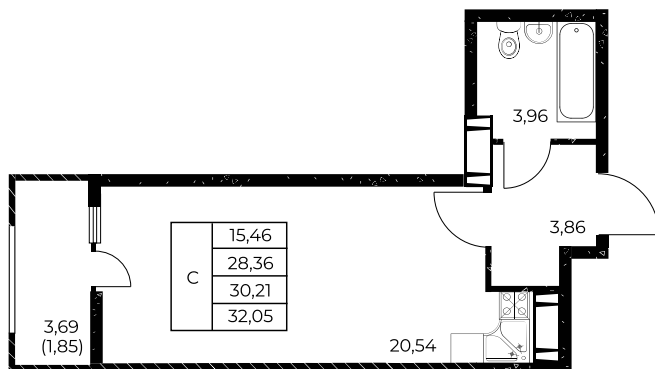

Квартира №402

Студия, 32,05 м²

Проект, корпус ЖК «Звезда Столицы 2», Литер 1.2

Этаж 12 из 25

Срок сдачи 4 кв. 2028 г.

В ипотеку

от 12 677 ₽/мес

Стоимость квартиры _____

Первоначальный взнос _____

Срок ипотеки _____

Ежемесячный платёж _____

Застройщик оставляет за собой право изменения стоимости и условий акции. Для получения информации о стоимости квартиры и условиях ипотеки, обратитесь в отдел продаж.

Выиграйте 1 из 8 призов!
Сыграйте в колесо фортуны

Распечатано 05.02.2025
[доннефтестрой.рф](http://donneftestroy.rf)

ГК «ДОННЕФТЕСТРОЙ»

Офис продаж на объекте: ул. Нансена, 103/1/1
Главный офис - г. Ростов-на-Дону, ул. Нансена, 103/1/1
Ежедневно 09:00 - 19:00