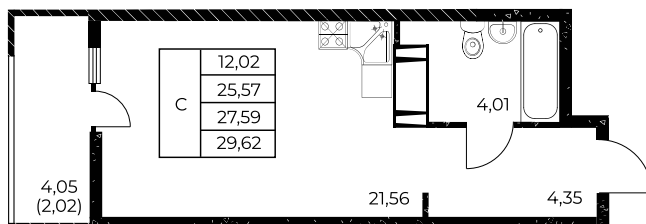

Квартира №401

Студия, 29,62 м²

Проект, корпус ЖК «Звезда Столицы 2», Литер 1.2

Этаж 12 из 25

Срок сдачи 4 кв. 2028 г.

В ипотеку

от 11 784 ₽/мес

Стоимость квартиры _____