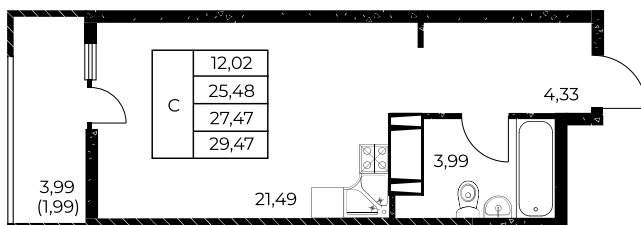

Рассрочка за 50 000 ₽/мес

Квартира №387

Студия, 29,47 м²

Проект, корпус ЖК «Звезда Столицы 2», Литер 1.2

Этаж 11 из 25

Срок сдачи 4 кв. 2028 г.

В ипотеку

от 17 322 ₽/мес