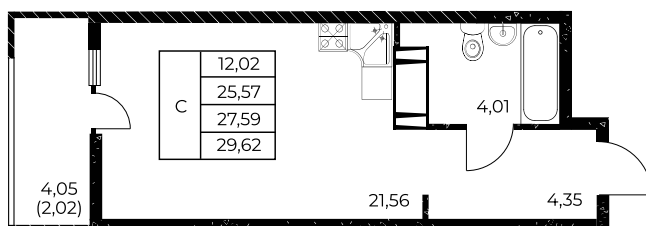

Квартира №388

Студия, 29,62 м²

Проект, корпус ЖК «Звезда Столицы 2», Литер 1.2

Этаж 11 из 25

Срок сдачи 4 кв. 2028 г.

В ипотеку

от 11 784 ₽/мес

Стоимость квартиры _____