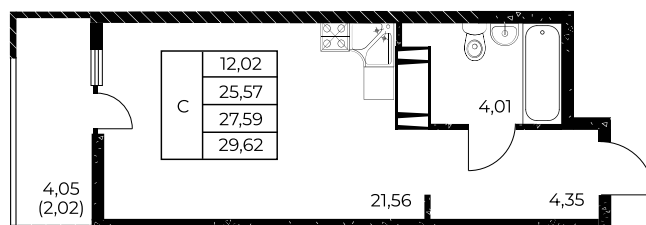

Квартира №375

## Студия, 29,62 м<sup>2</sup>

Проект, корпус ЖК «Звезда Столицы 2», Литер 1.2

Этаж 10 из 25

Срок сдачи 4 кв. 2028 г.

В ипотеку