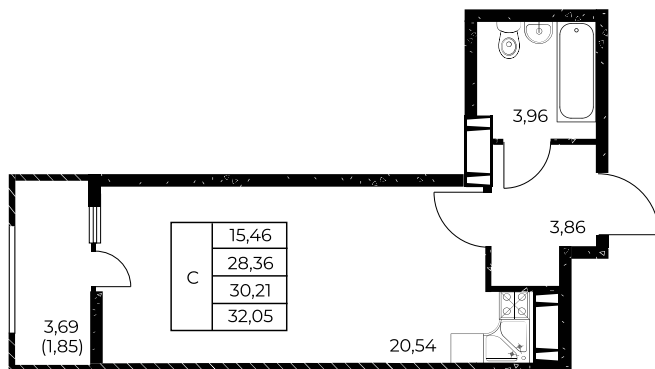

Рассрочка 0%, платёж 50 000 ₽/мес

Скидки до 22 000 ₽/м²

Квартира №376

Студия, 32,05 м²

Проект, корпус ЖК «Звезда Столицы 2», Литер 1.2

Этаж 10 из 25

Срок сдачи 4 кв. 2028 г.

В ипотеку

от 12 677 ₽/мес

Стоимость квартиры _____

Первоначальный взнос _____

Срок ипотеки _____

Ежемесячный платёж _____

Застройщик оставляет за собой право изменения стоимости и условий акции. Для получения информации о стоимости квартиры и условиях ипотеки, обратитесь в отдел продаж.

Выиграйте 1 из 8 призов!
Сыграйте в колесо фортуны

Распечатано 22.02.2025
[доннефтестрой.рф](http://donneftestroy.ru)

ГК «ДОННЕФТЕСТРОЙ»

Офис продаж на объекте: ул. Нансена, 103/1/1
Главный офис - г. Ростов-на-Дону, ул. Нансена, 103/1/1
Ежедневно 09:00 - 19:00