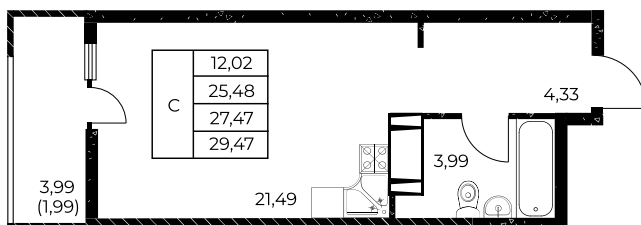

Квартира №374

Студия, 29,47 м²

Проект, корпус ЖК «Звезда Столицы 2», Литер 1.2

Этаж 10 из 25

Срок сдачи 4 кв. 2028 г.

В ипотеку

от 12 679 ₽/мес

Стоимость квартиры _____