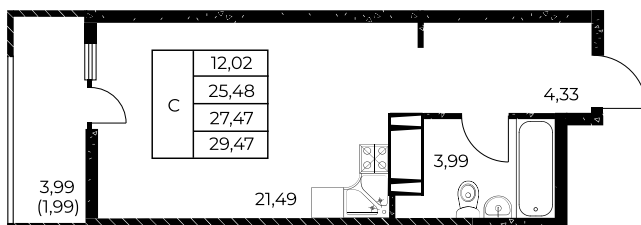

Квартира №348

Студия, 29,47 м²

Проект, корпус ЖК «Звезда Столицы 2», Литер 1.2

Этаж 8 из 25

Срок сдачи 4 кв. 2028 г.

В ипотеку

от 12 475 ₽/мес

Стоимость квартиры _____