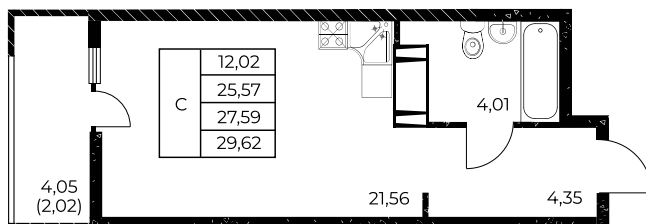

Квартира №362

Студия, 29,62 м²

Проект, корпус ЖК «Звезда Столицы 2», Литер 1.2

Этаж 9 из 25

Срок сдачи 4 кв. 2028 г.

В ипотеку

от 11 579 ₽/мес

Стоимость квартиры _____