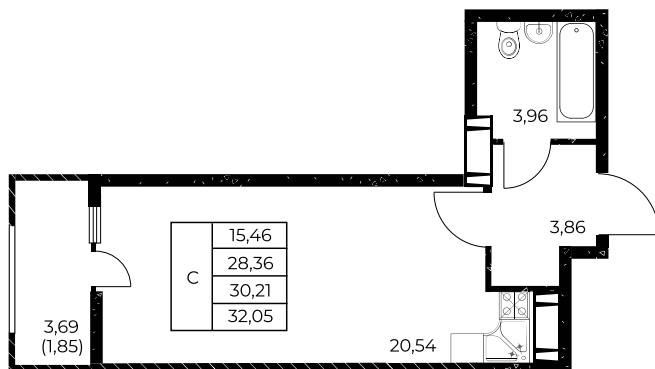

Рассрочка 0%, платёж 50 000 ₴/мес

Скидки до 22 000 ₴/м²

Квартира №350

Студия, 32,05 м²

Проект, корпус ЖК «Звезда Столицы 2», Литер 1.2

Этаж 8 из 25

Срок сдачи 4 кв. 2028 г.

В ипотеку

от 12 751 ₴/мес

Стоимость квартиры _____

Первоначальный взнос _____

Срок ипотеки _____

Ежемесячный платёж _____

Застройщик оставляет за собой право изменения стоимости и условий акции. Для получения информации о стоимости квартиры и условиях ипотеки, обратитесь в отдел продаж.

Выиграйте 1 из 8 призов!
Сыграйте в колесо фортуны

Распечатано 22.02.2025
[доннефестрой.рф](http://donneftestroy.ru)

ГК «ДОННЕФТЕСТРОЙ»

Офис продаж на объекте: ул. Нансена, 103/1/1
Главный офис - г. Ростов-на-Дону, ул. Нансена, 103/1/1
Ежедневно 09:00 - 19:00