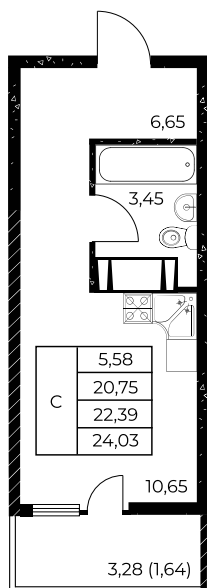

Квартира №345

Студия, 24,03 м²

Проект, корпус ЖК «Звезда Столицы 2», Литер 1.2

Этаж 8 из 25

Срок сдачи 4 кв. 2028 г.

В ипотеку

от 9 727 ₽/мес

Стоимость квартиры _____

Первоначальный взнос _____

Срок ипотеки _____

Ежемесячный платёж _____

Застройщик оставляет за собой право изменения стоимости и условий акции. Для получения информации о стоимости квартиры и условиях ипотеки, обратитесь в отдел продаж.

Выиграйте 1 из 8 призов!
Сыграйте в колесо фортуны

Распечатано 05.02.2025
доннефтестрой.рф

ГК «ДОННЕФТЕСТРОЙ»

Офис продаж на объекте: ул. Нансена, 103/1/1
Главный офис - г. Ростов-на-Дону, ул. Нансена, 103/1/1
Ежедневно 09:00 - 19:00