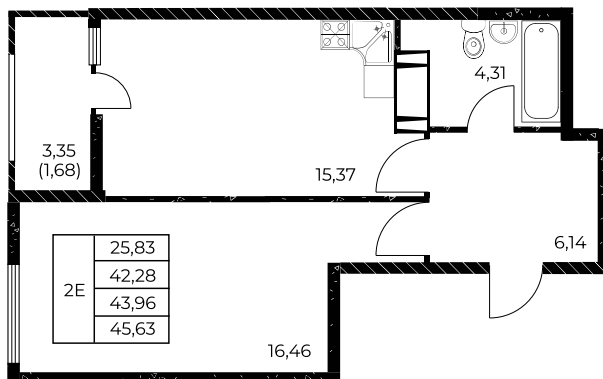

Квартира №347

1-комнатная, 45,63 м²

Проект, корпус ЖК «Звезда Столицы 2», Литер 1.2

Этаж 8 из 25

Срок сдачи 4 кв. 2028 г.

В ипотеку

от 15 832 ₽/мес

Стоимость квартиры _____

Первоначальный взнос _____

Срок ипотеки _____

Ежемесячный платёж _____

Застройщик оставляет за собой право изменения стоимости и условий акции. Для получения информации о стоимости квартиры и условиях ипотеки, обратитесь в отдел продаж.

Выиграйте 1 из 8 призов!
Сыграйте в колесо фортуны

Распечатано 06.02.2025
доннефтестрой.рф

ГК «ДОННЕФТЕСТРОЙ»

Офис продаж на объекте: ул. Нансена, 103/1/1
Главный офис - г. Ростов-на-Дону, ул. Нансена, 103/1/1
Ежедневно 09:00 - 19:00