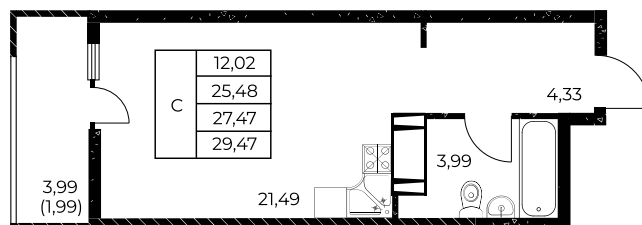

Квартира №335

Студия, 29,47 м²

Проект, корпус ЖК «Звезда Столицы 2», Литер 1.2

Этаж 7 из 25

Срок сдачи 4 кв. 2028 г.

В ипотеку

от 12 475 ₽/мес

Стоимость квартиры _____