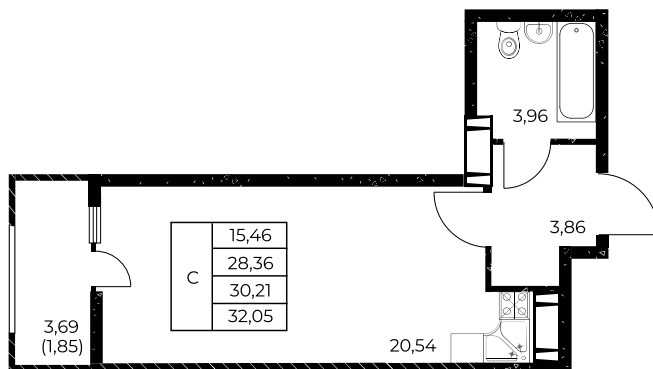

Рассрочка 0%, платёж 50 000 ₴/мес

Скидки до 22 000 ₴/м²

Квартира №337

Студия, 32,05 м²

Проект, корпус ЖК «Звезда Столицы 2», Литер 1.2

Этаж 7 из 25

Срок сдачи 4 кв. 2028 г.

В ипотеку

от 12 751 ₴/мес

Стоимость квартиры _____

Первоначальный взнос _____

Срок ипотеки _____

Ежемесячный платёж _____

Застройщик оставляет за собой право изменения стоимости и условий акции. Для получения информации о стоимости квартиры и условиях ипотеки, обратитесь в отдел продаж.

Выиграйте 1 из 8 призов!
Сыграйте в колесо фортуны

Распечатано 22.02.2025
[доннефтестрой.рф](http://donneftestroy.rф)

ГК «ДОННЕФТЕСТРОЙ»

Офис продаж на объекте: ул. Нансена, 103/1/1
Главный офис - г. Ростов-на-Дону, ул. Нансена, 103/1/1
Ежедневно 09:00 - 19:00