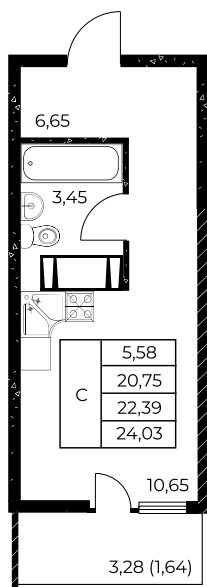

Квартира №331

Студия, 24,03 м²

Проект, корпус ЖК «Звезда Столицы 2», Литер 1.2

Этаж 7 из 25

Срок сдачи 4 кв. 2028 г.

В ипотеку

от 9 727 ₽/мес

Стоимость квартиры _____

Первоначальный взнос _____

Срок ипотеки _____

Ежемесячный платёж _____

Застройщик оставляет за собой право изменения стоимости и условий акции. Для получения информации о стоимости квартиры и условиях ипотеки, обратитесь в отдел продаж.

Выиграйте 1 из 8 призов!
Сыграйте в колесо фортуны

Распечатано 05.02.2025
доннефтестрой.рф

ГК «ДОННЕФТЕСТРОЙ»

Офис продаж на объекте: ул. Нансена, 103/1/1
Главный офис - г. Ростов-на-Дону, ул. Нансена, 103/1/1
Ежедневно 09:00 - 19:00