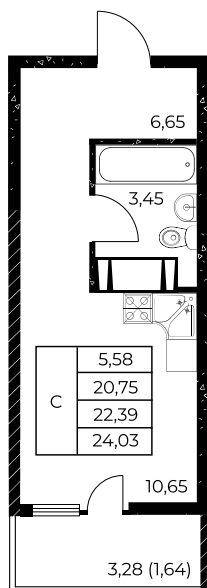

Квартира №332

Студия, 24,03 м²

Проект, корпус ЖК «Звезда Столицы 2», Литер 1.2

Этаж 7 из 25

Срок сдачи 4 кв. 2028 г.

В ипотеку

от 9 727 ₽/мес

Стоимость квартиры _____

Первоначальный взнос _____

Срок ипотеки _____

Ежемесячный платёж _____

Застройщик оставляет за собой право изменения стоимости и условий акции. Для получения информации о стоимости квартиры и условиях ипотеки, обратитесь в отдел продаж.

Выиграйте 1 из 8 призов!
Сыграйте в колесо фортуны

Распечатано 05.02.2025
доннефтестрой.рф

ГК «ДОННЕФТЕСТРОЙ»

Офис продаж на объекте: ул. Нансена, 103/1/1
Главный офис - г. Ростов-на-Дону, ул. Нансена, 103/1/1
Ежедневно 09:00 - 19:00