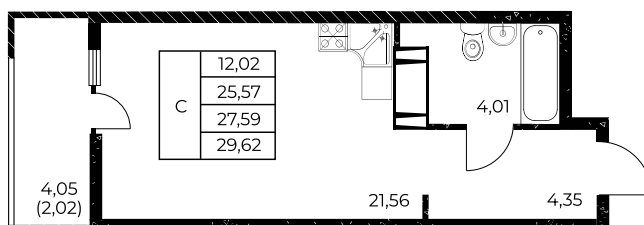

## Студия, 29,62 м<sup>2</sup>

Проект, корпус ЖК «Звезда Столицы 2», Литер 1.2

Этаж 6 из 25

Срок сдачи 4 кв. 2028 г.

В ипотеку