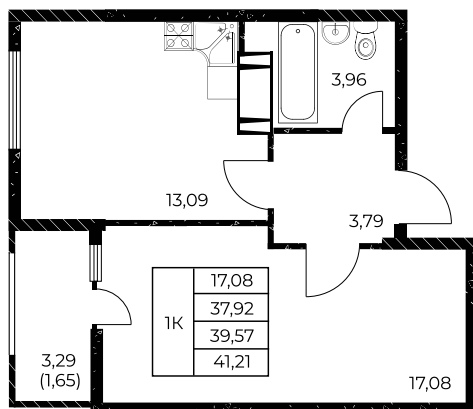

Квартира №312

1-комнатная, 41,21 м²

Проект, корпус ЖК «Звезда Столицы 2», Литер 1.2

Этаж 5 из 25

Срок сдачи 4 кв. 2028 г.

В ипотеку

от 16 300 ₽/мес

Стоимость квартиры _____

Первоначальный взнос _____

Срок ипотеки _____

Ежемесячный платёж _____

Застройщик оставляет за собой право изменения стоимости и условий акции. Для получения информации о стоимости квартиры и условиях ипотеки, обратитесь в отдел продаж.

Выиграйте 1 из 8 призов!
Сыграйте в колесо фортуны

Распечатано 05.02.2025
доннефтестрой.рф

ГК «ДОННЕФТЕСТРОЙ»

Офис продаж на объекте: ул. Нансена, 103/1/1
Главный офис - г. Ростов-на-Дону, ул. Нансена, 103/1/1
Ежедневно 09:00 - 19:00