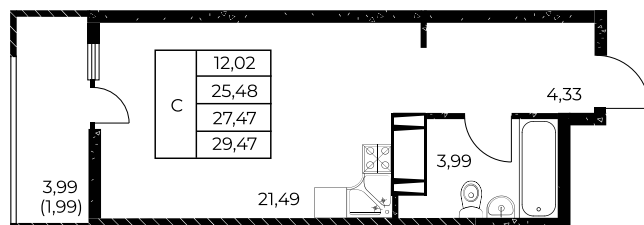

## Студия, 29,47 м<sup>2</sup>

Проект, корпус ЖК «Звезда Столицы 2», Литер 1.2

Этаж 6 из 25

Срок сдачи 4 кв. 2028 г.

В ипотеку

**от 12 475 ₽/мес**

Стоимость квартиры \_\_\_\_\_

Первоначальный взнос \_\_\_\_\_