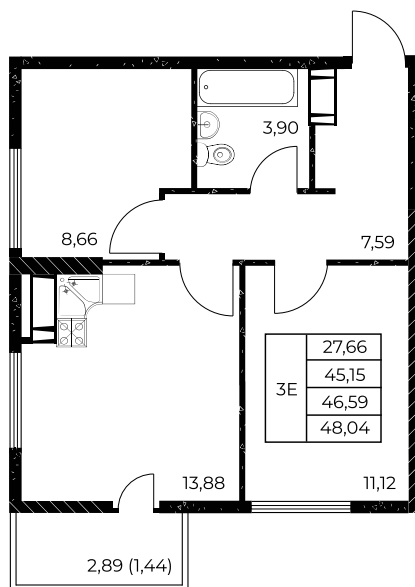

Квартира №320

2-комнатная, 48,04 м²

Проект, корпус ЖК «Звезда Столицы 2», Литер 1.2

Этаж 6 из 25

Срок сдачи 4 кв. 2028 г.

В ипотеку

от 16 890 ₽/мес

Стоимость квартиры _____

Первоначальный взнос _____

Срок ипотеки _____

Ежемесячный платёж _____

Застройщик оставляет за собой право изменения стоимости и условий акции. Для получения информации о стоимости квартиры и условиях ипотеки, обратитесь в отдел продаж.

Выиграйте 1 из 8 призов!
Сыграйте в колесо фортуны

Распечатано 05.02.2025
доннефтестрой.рф

ГК «ДОННЕФТЕСТРОЙ»

Офис продаж на объекте: ул. Нансена, 103/1/1
Главный офис - г. Ростов-на-Дону, ул. Нансена, 103/1/1
Ежедневно 09:00 - 19:00