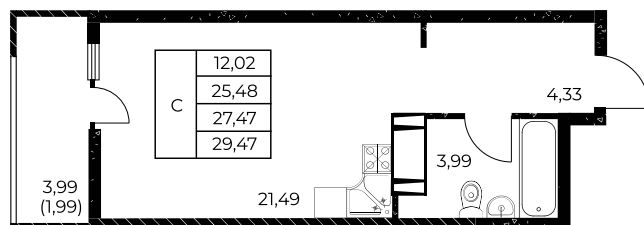

Квартира №309

## Студия, 29,47 м<sup>2</sup>

Проект, корпус ЖК «Звезда Столицы 2», Литер 1.2

Этаж 5 из 25

Срок сдачи 4 кв. 2028 г.

В ипотеку

**от 12 475 ₽/мес**

Стоимость квартиры \_\_\_\_\_

Первоначальный взнос \_\_\_\_\_