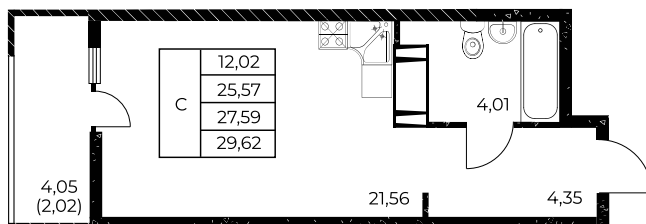

Квартира №297

Студия, 29,62 м²

Проект, корпус ЖК «Звезда Столицы 2», Литер 1.2

Этаж 4 из 25

Срок сдачи 4 кв. 2028 г.

В ипотеку

от 11 579 ₽/мес

Стоимость квартиры _____