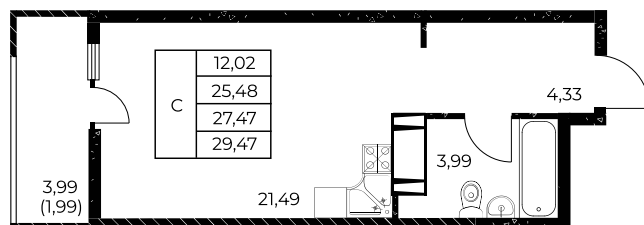

Квартира №296

## Студия, 29,47 м<sup>2</sup>

Проект, корпус ЖК «Звезда Столицы 2», Литер 1.2

Этаж 4 из 25

Срок сдачи 4 кв. 2028 г.

В ипотеку

**от 12 475 ₽/мес**

Стоимость квартиры \_\_\_\_\_

Первоначальный взнос \_\_\_\_\_