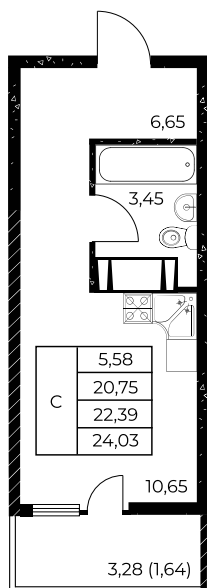

Квартира №293

Студия, 24,03 м²

Проект, корпус ЖК «Звезда Столицы 2», Литер 1.2

Этаж 4 из 25

Срок сдачи 4 кв. 2028 г.

В ипотеку

от 9 727 ₽/мес

Стоимость квартиры _____

Первоначальный взнос _____

Срок ипотеки _____

Ежемесячный платёж _____

Застройщик оставляет за собой право изменения стоимости и условий акции. Для получения информации о стоимости квартиры и условиях ипотеки, обратитесь в отдел продаж.

Выиграйте 1 из 8 призов!
Сыграйте в колесо фортуны

Распечатано 05.02.2025
доннефтестрой.рф

ГК «ДОННЕФТЕСТРОЙ»

Офис продаж на объекте: ул. Нансена, 103/1/1
Главный офис - г. Ростов-на-Дону, ул. Нансена, 103/1/1
Ежедневно 09:00 - 19:00